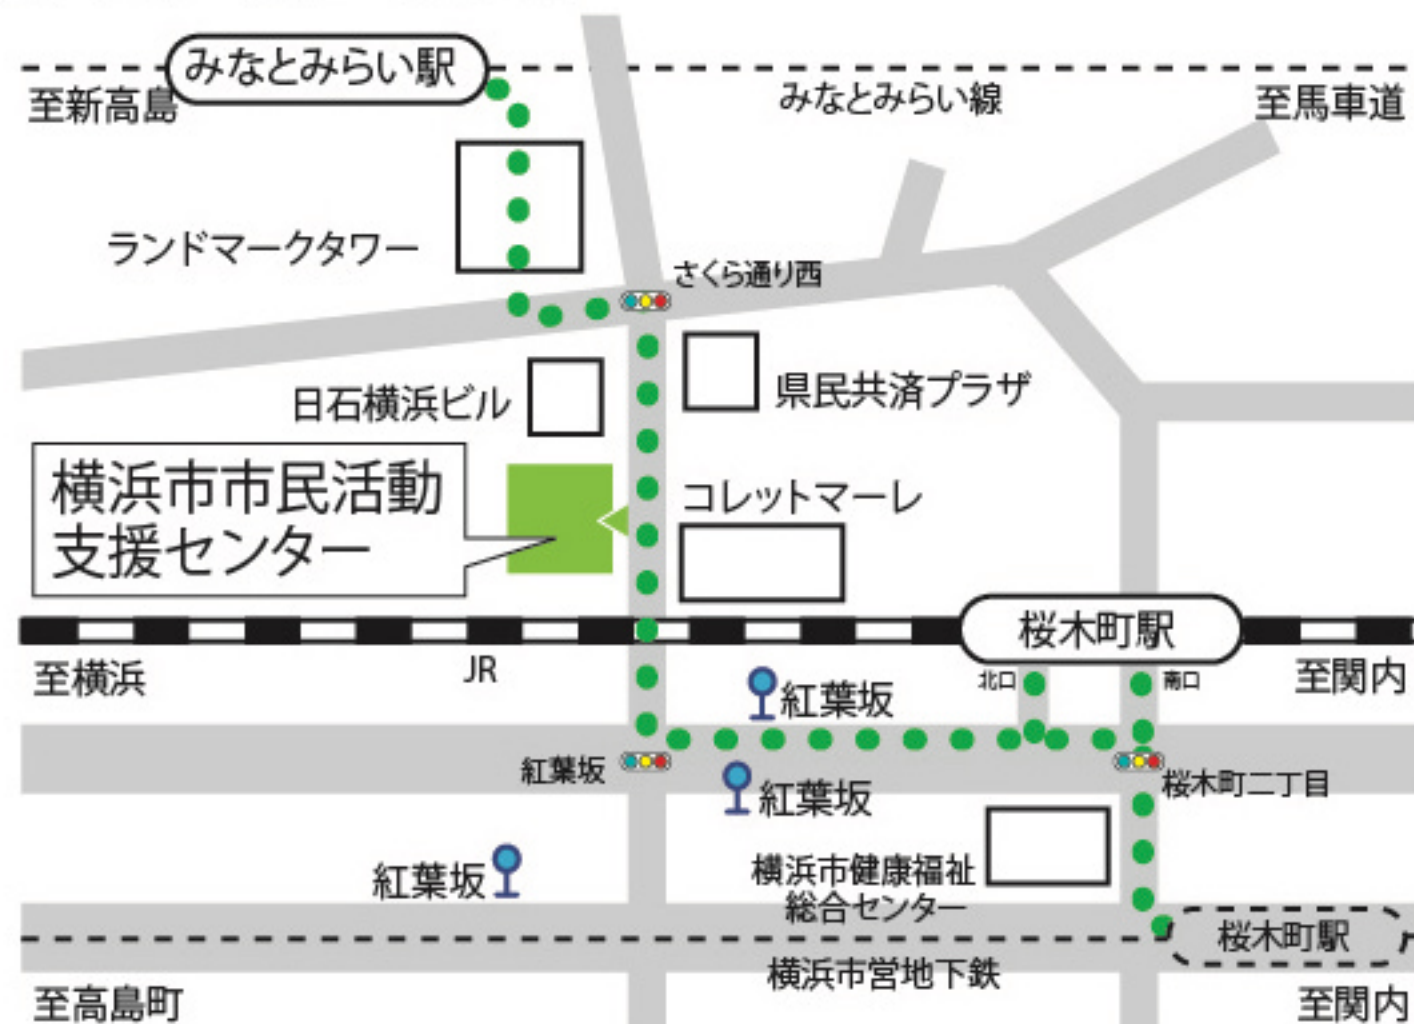

〒231-0062
 横浜市中区桜木町1-1-56 クリーンセンタービル5階
 TEL : 045-223-2666 FAX : 045-223-2888
 横浜市営地下鉄 桜木町駅より徒歩7分
 JR 京浜東北線 桜木町駅北口より徒歩5分
 みなとみらい線 みなとみらい駅より徒歩10分

横浜市
市民活動支援センター
市民の力や思いをかたちにするパートナー

横浜市市民活動支援センターの相談事業
詳しくは中面をご覧ください!